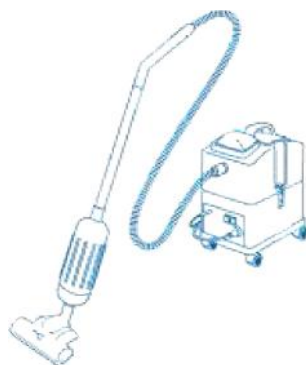

Aspiration de la moquette

NS270TURBODUST est un accessoire innovateur, avec brosse tournante et filtre intérieur, qui permet d'aspirer la moquette à l'aide de n'importe quel injecteur extracteur. La brosse tournante permet d'éliminer la poussière des fibres de la moquette.

Il est surtout recommandé avec le modèle Sabrina, mais on peut l'utiliser avec n'importe quelle machine pour aspirer la moquette avant le nettoyage. L'accessoire n'est pas doté de moteur de la brosse, car la rotation de la brosse est activée par le flux d'air de la machine par extraction. En plus, l'accessoire ne contient pas de moteur d'aspiration à son intérieur, puisque l'air est aspiré par le corps de la machine. Il est donc très léger à utiliser.

Du moment que la saleté est aspirée par le filtre situé à l'intérieur de l'accessoire, il n'est pas nécessaire d'apporter aucune modification à la machine par injection extraction avant de passer du nettoyage par injection extraction à l'aspiration de la poussière et vice-versa.

BT350 et BT450 sont aspirateurs verticaux très fiables et puissants avec une brosse cylindrique, pensés pour aspirer la moquette en profondeur. Deux tailles sont disponibles pour nettoyer des surfaces petites ou grandes.